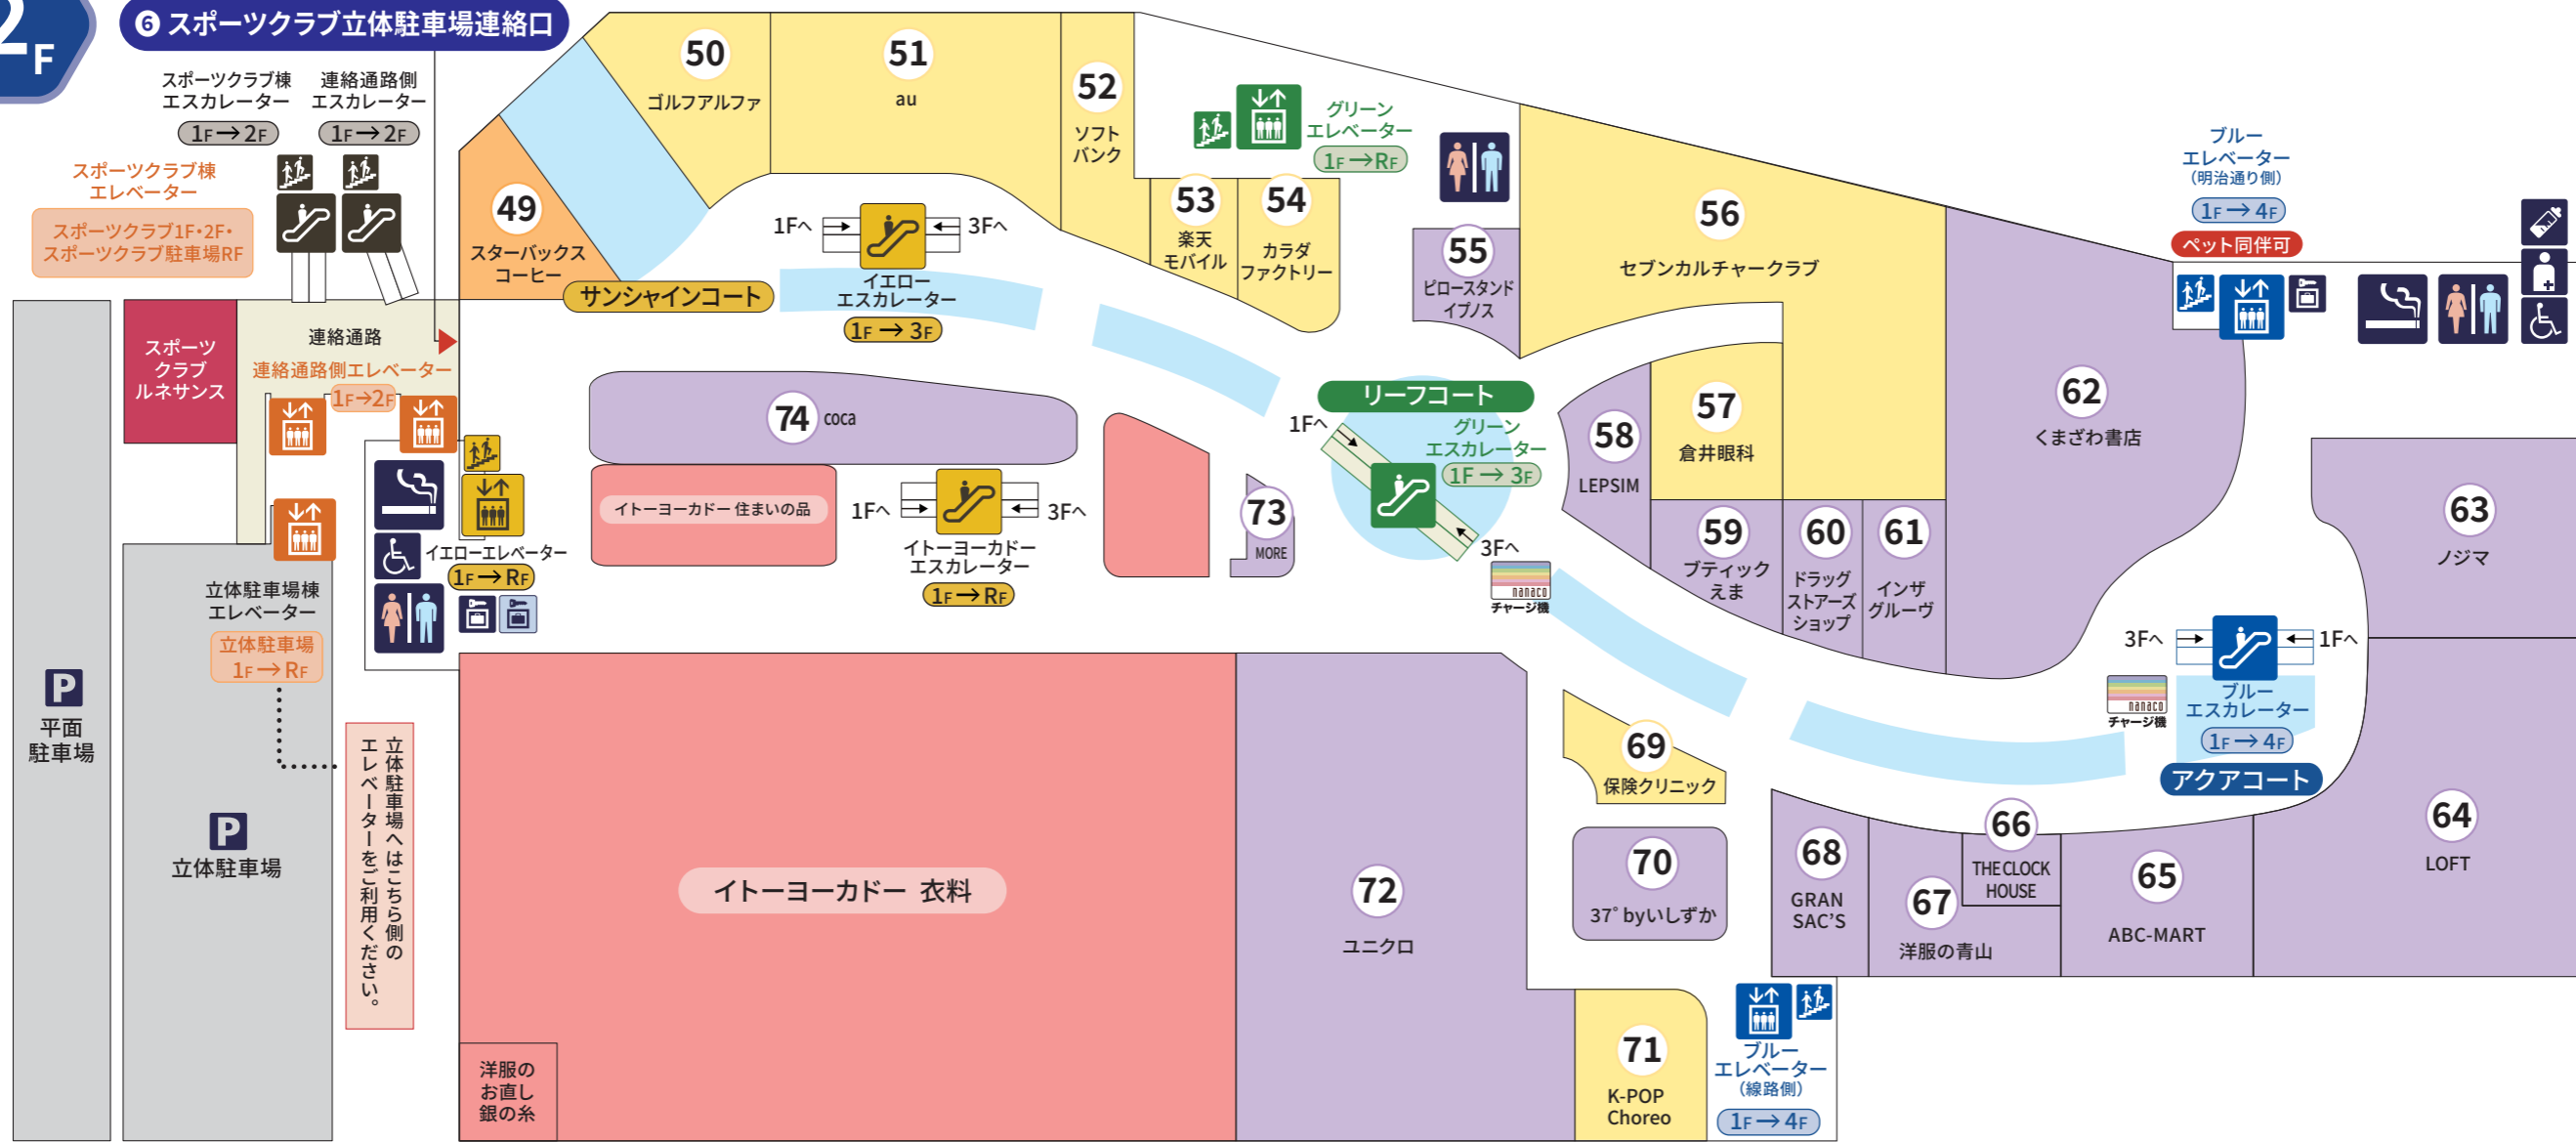

⑥ スポーツクラブ立体駐車場連絡口

- 化粧室
  - エスカレーター
  - 多目的化粧室
  - エレベーター
  - オストメイト
  - 階段
  - 授乳コーナー
  - コインロッカー
  - チャージポイント交換
  - 喫煙室
  - 冷蔵ロッカー
- ※売場レイアウトは変更になる場合がございます。

Fashion & Goods

- 55** 寝具・リビング雑貨  
ピロースタンドイブノス
- 58** レディス  
LEPSIM
- 59** レディス  
ブティックえま
- 60** レディス  
ドラッグストアーズショップ
- 61** レディス  
インザグリーブ
- 62** 書店  
くまざわ書店
- 63** デジタル家電専門店  
ノジマ
- 64** 生活雑貨  
LOFT
- 65** シューズ  
ABC-MART
- 66** 時計  
THE CLOCK HOUSE
- 67** メンズ・レディス  
洋服の青山
- 68** バッグ  
GRAN SAC'S
- 70** メガネ・ジュエリー・コンタクト・補聴器  
37° by いしずか
- 72** ファミリーアパレル  
ユニクロ
- 73** ミセス  
MORE
- 74** メンズ・レディス・キッズ  
coca

Foods

- 49** カフェ  
スターバックスコーヒー

Service & Culture

- 50** ゴルフスクール  
ゴルフアルファ
- 51** 携帯電話  
au
- 52** 携帯電話  
ソフトバンク
- 53** サービス  
楽天モバイル
- 54** リラクゼーション  
カラダファクトリー
- 56** カルチャー教室  
セブンカルチャークラブ
- 57** 眼科  
倉井眼科
- 69** 保険  
保険クリニック
- 71** 教育サービス  
K-POP Choreo