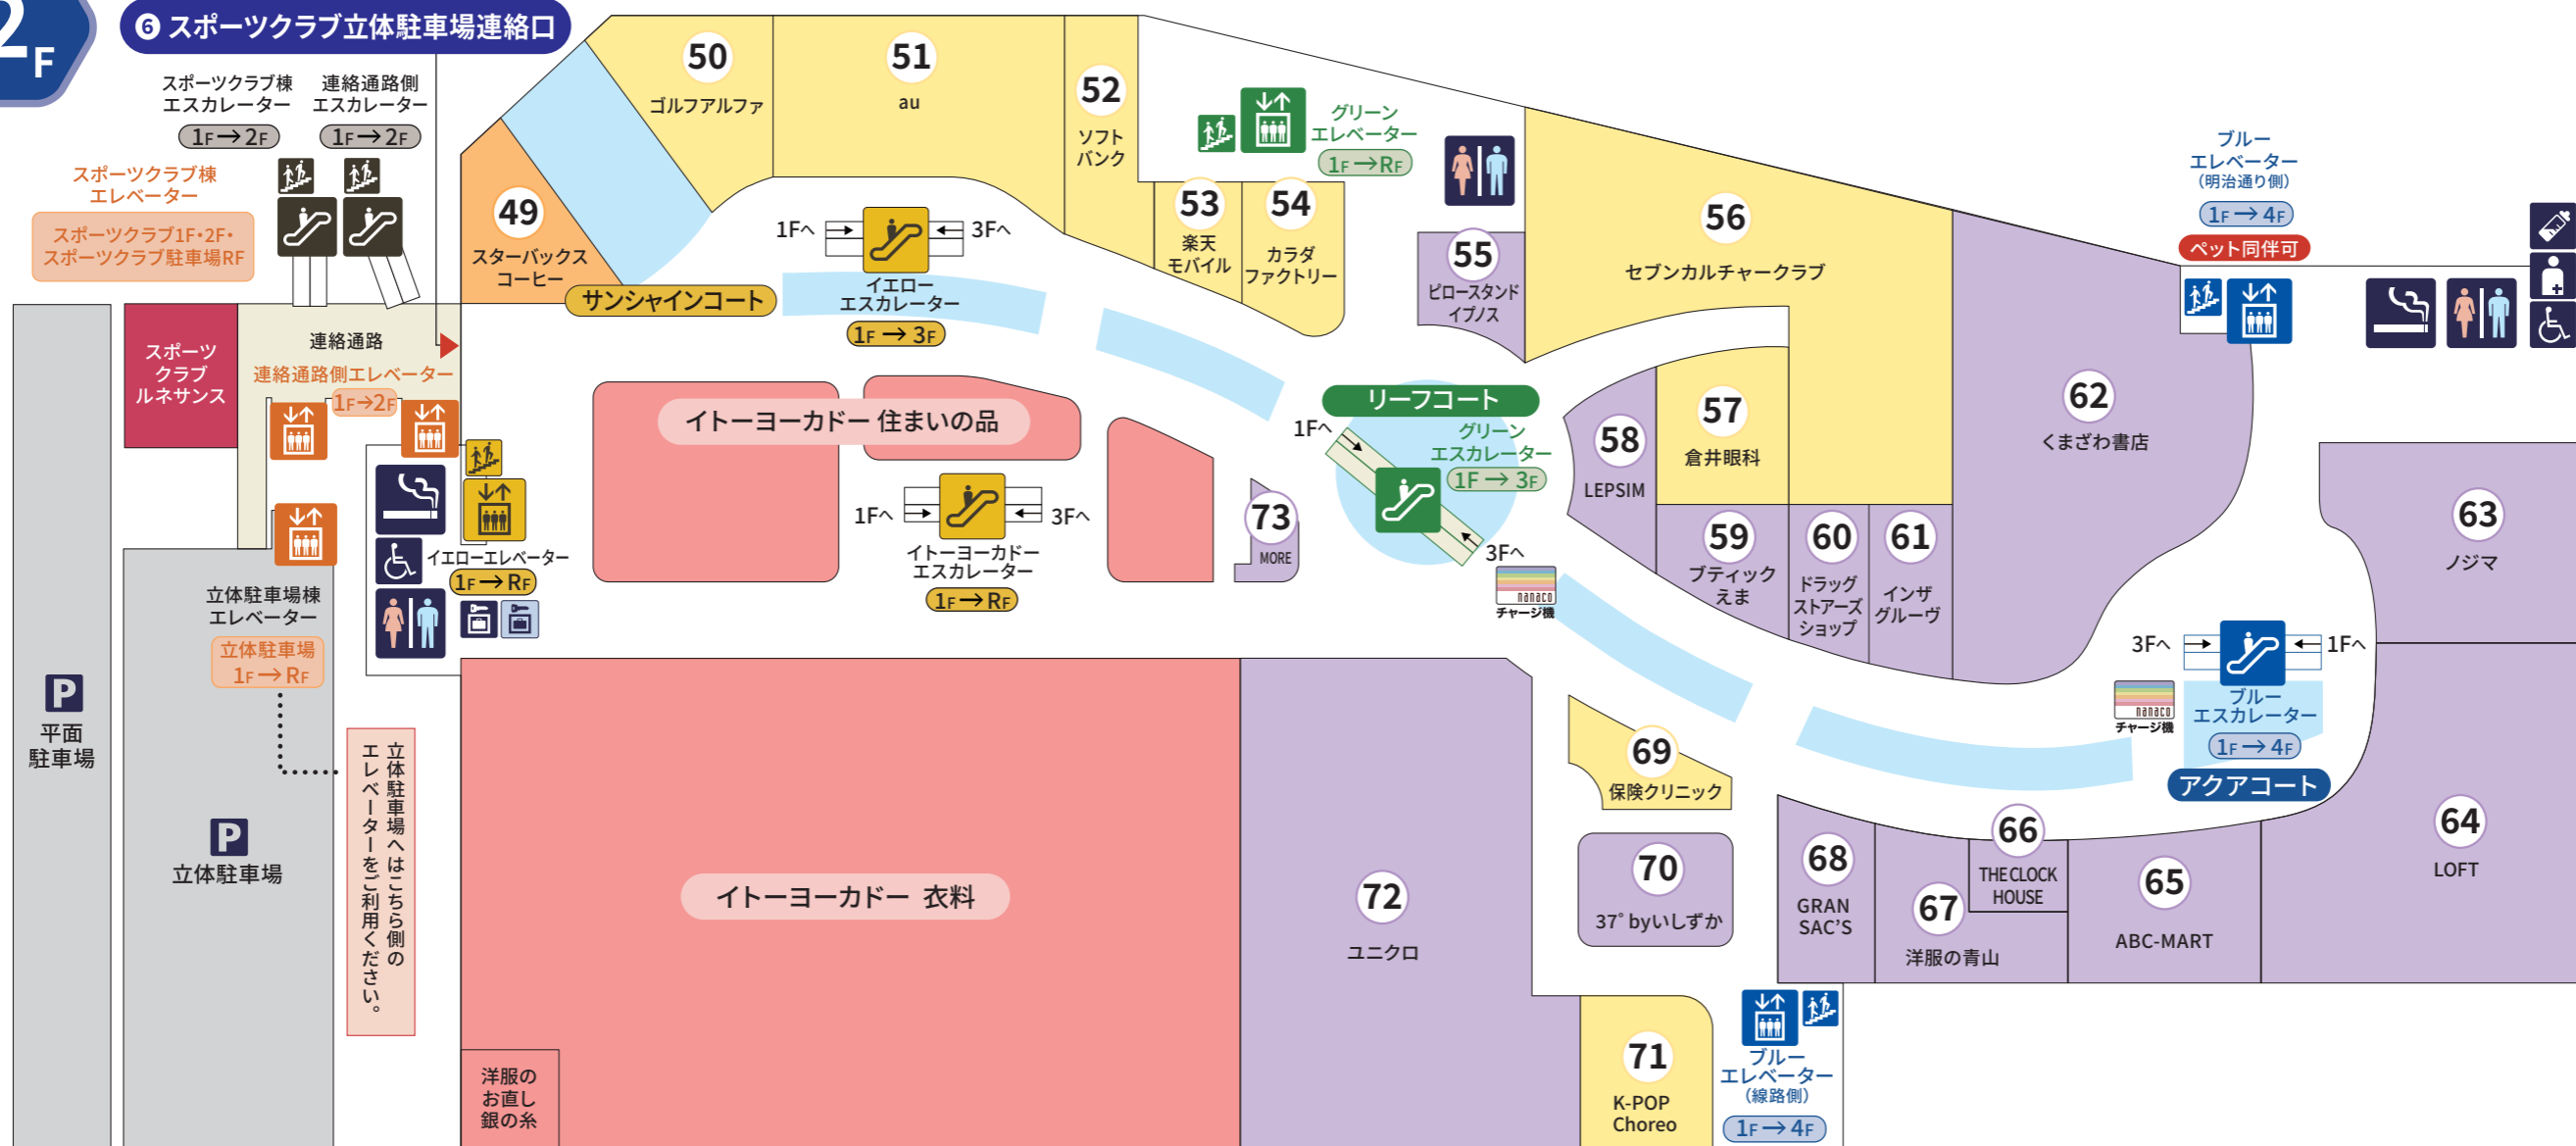

6 スポーツクラブ立体駐車場連絡口

- 化粧室
 - エスカレーター
 - 多目的化粧室
 - エレベーター
 - オストメイト
 - 階段
 - 授乳コーナー
 - コインロッカー
 - チャージポイント交換
 - 喫煙室
 - 冷蔵ロッカー
- ※売場レイアウトは変更になる場合がございます。

Fashion & Goods

- 55 寝具・リビング雑貨
ピロースタンドイブノス
- 58 レディス
LEPSIM
- 59 レディス
ブティックえま
- 60 レディス
ドラッグストアーズショップ
- 61 レディス
インザグリーブ
- 62 書店
くまざわ書店
- 63 デジタル家電専門店
ノジマ
- 64 生活雑貨
LOFT
- 65 シューズ
ABC-MART
- 66 時計
THE CLOCK HOUSE
- 67 メンズ・レディス
洋服の青山
- 68 バッグ
GRAN SAC'S
- 70 メガネ・ジュエリー・コンタクト・補聴器
37° by いしずか
- 72 ファミリーアパレル
ユニクロ
- 73 ミセス
MORE

Foods

- 49 カフェ
スターバックスコーヒー

Service & Culture

- 50 ゴルフスクール
ゴルフアルファ
- 51 携帯電話
au
- 52 携帯電話
ソフトバンク
- 53 サービス
楽天モバイル
- 54 リラクゼーション
カラダファクトリー
- 56 カルチャー教室
セブンカルチャークラブ
- 57 眼科
倉井眼科
- 69 保険
保険クリニック
- 71 教育サービス
K-POP Choreo